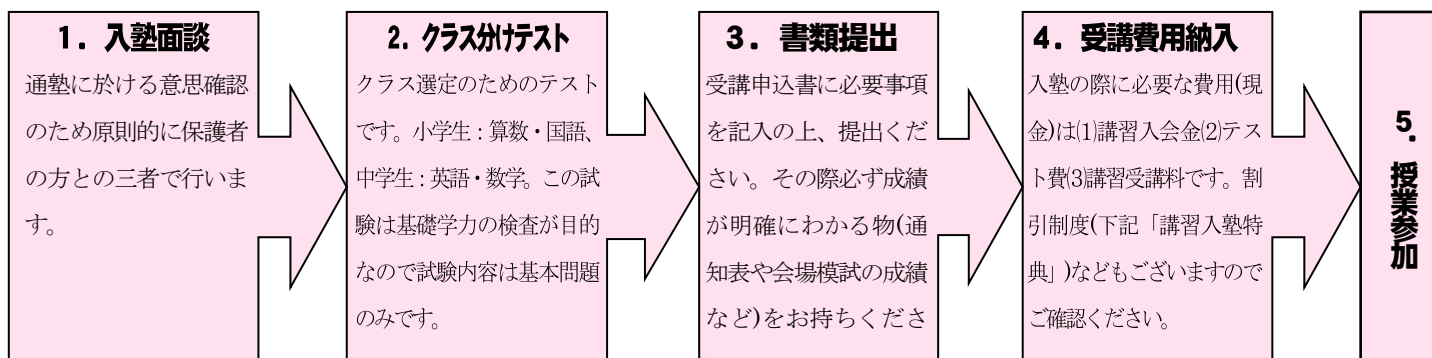

3. 高校部

<コース案内> 高校個別対応コース …英語・数学ⅠA・数学ⅡB・現代文・古文・生物から選択 高1～高3個別対応
高校の補習、受験準備、附属高統一試験対策など、各自の目的に合わせて個別対応します。

全て税込(内税)表示になります。

学年	コース	教科	時間帯	総時間数	受講費用(税込)
高1～高3	高校5単位	英語(2単位) 数学ⅠA、数学ⅡB、 現代文、古文、生物 から選択	自由選択 (講師と相談の上決定)	50分×40	96,800円
	高校4単位			50分×32	79,200円
	高校3単位			50分×24	63,800円
	高校2単位			50分×16	49,500円
	高校1単位			50分×8	33,000円

※ 日程・時間帯は、相談により決定いたします。 ※ 「東進衛星予備校」に関しては別途ご相談下さい。

4. 個別指導部

<コース案内> 中学受験、高校受験、大学受験に精通した塾講師歴20年以上のベテランによる個別指導です！ 全て税込(内税)表示になります。

学年	コース	期	時間帯	1単位の総時間数	受講費用(税込)
小1～高3	個別指導 1対1 1単位	全期	自由選択 (講師と相談の上決定)	50分×8	44,000円
	★個別指導 1対2 1単位	全期		50分×8	33,000円
	個別指導 1対3 1単位	全期		50分×8	22,000円

※ 個別指導の基本コースは、「1対2」コースです。「1対1」コース、「1対3」コースは希望制ですが、「1対3」コースの場合に関しては、コース希望者が同時に集まった場合のみになります。

※ 教科・内容・日にち・時間帯は、本人のご希望と担当の講師の都合により、面談の上決定致します。

※ 指導教科は、小学・中学・高校の内容および中学受験・高校受験・大学受験の「英語」「数学」「国語」「現代文」「古文」「社会」「日本史」「世界史」「地理」「政経」「理科」「物理」「化学」「生物」「地学」「作文」「小論文」です。希望教科をお選びください。

夏期講習受講の手続き方法

※ テストは、私立中学受験コース、都立中受検コース、特訓コース、本科コースご希望の方だけになります。

※ 納入費用は、①講習入会金…5,000円、②志望校判定テスト費用…中学生：3,500円、高校生3年生：5,000円、③夏期講習受講費用、④消費税となります。

夏期講習入塾特典

1. **講習入会金免除** 講習のみの受講生は、講習入会金5,500円が別途必要になります。塾生のご紹介、ちらし・DM持参、全国統一小学生テストを受験、7月19日までにお申込み手続きをされた方は、この講習入会金を免除致します。
2. **兄弟姉妹割引** 在塾生と生計を共にする方は入会金全額免除となります。また、それぞれがクラス単位での受講をされる場合(個別指導関連のコースは除く)は低額設定の方の授業料が半額となります。
3. **同時受講割引** 東進生でユニット受講者が、学習プラザのクラス型授業を受講される場合は、本人に限って半額で受講できます。
4. **継続入会金無料** 夏期講習を受講されて、引き続き継続して8月からの通常授業を受講され入会される場合は、通常入会金(15,750円)を免除させていただきます。